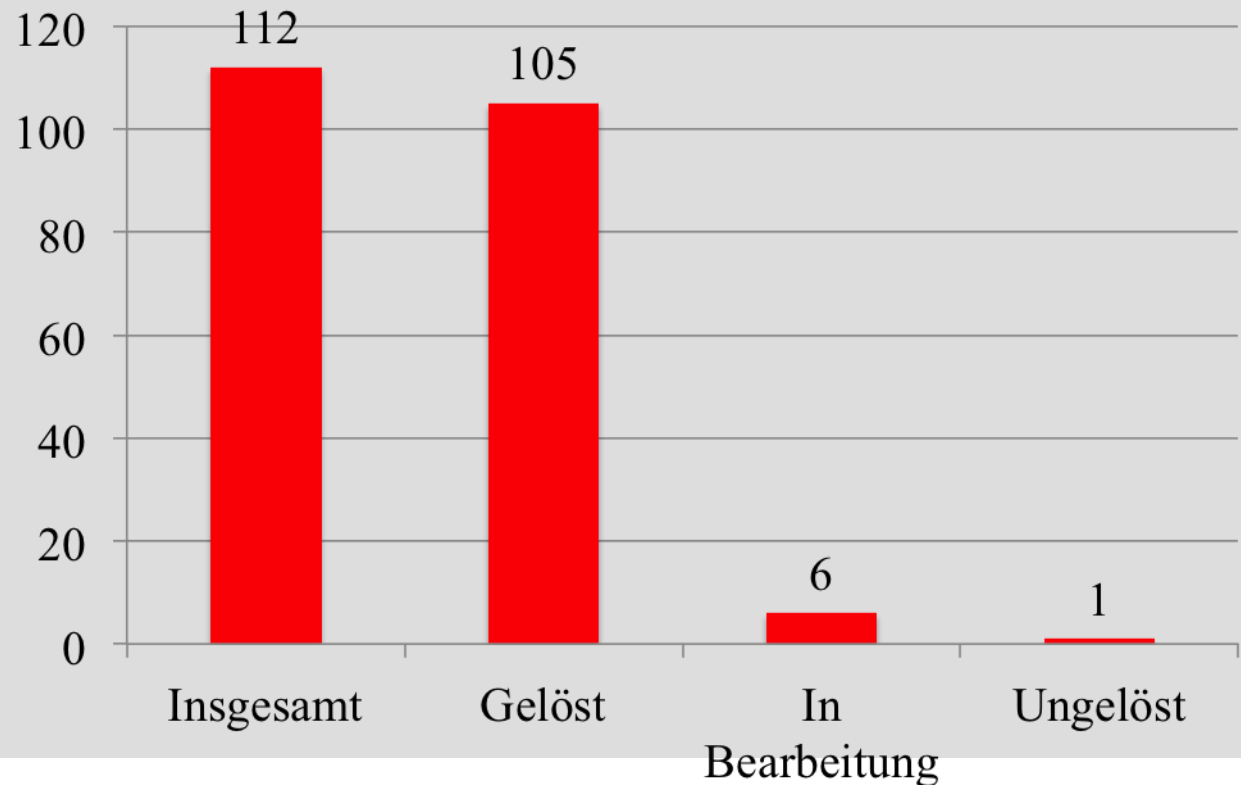

Statistik der Ombudsstelle

**Fälle von
Mai 2013 bis
Mai 2014**

**(Anfragen nicht
berücksichtigt)**

Verfahrensart

**Fälle von
Mai 2013 bis
Mai 2014**

⊖ **Dauer: 5 Wochen**

Statistik Ombudsstelle Fertighaus